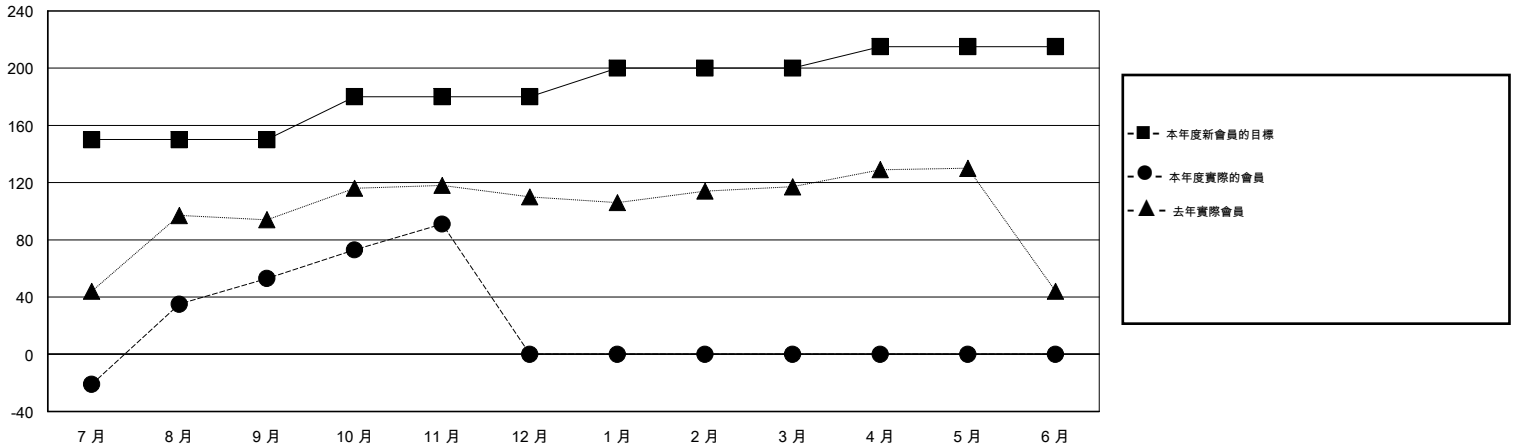

# MONTHLY MEMBERSHIP PROGRESS REPORT

District 300D2

Results as of: 11/30/2016

GMT: PEI-JEN CHEN

地點 REP OF CHINA

GMT憲章區 5

分會				
成果 2016-2017				
季	新分會目標	新會	會員流失的分會	淨增/減
7月/8月/9月	1	1	1	0
10月/11月/12月	1	0	0	0
1月/2月/3月	0	0	0	0
4月/5月/6月	0	0	0	0

位會員@每位須繳				
成果 2016-2017				
季	新會員目標	增加的授證/新會員	退會人數	淨增/減
7月/8月/9月	150	251	198	53
10月/11月/12月	30	45	7	38
1月/2月/3月	20	0	0	0
4月/5月/6月	15	0	0	0

目標與實際新會累積

目標和實際會員累積

已取消的分會: 1

42 CLUBS OF 56 增添1位或以上的新會員

性別分佈

男 1,416 (74.76%)  
女 478 (25.24%)