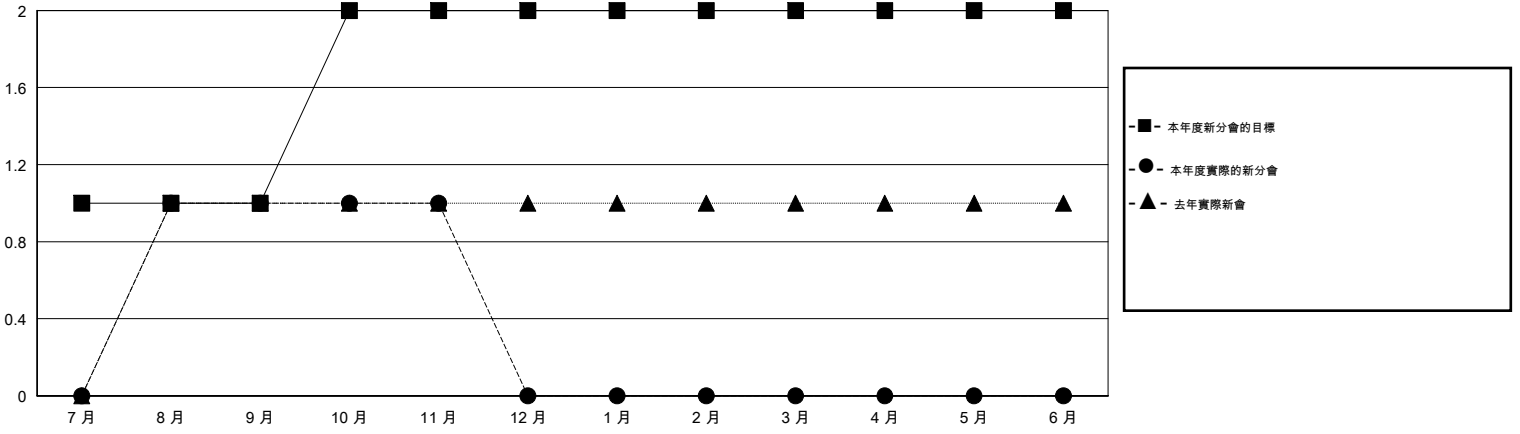

# MONTHLY MEMBERSHIP PROGRESS REPORT

District 300D2

Results as of: 11/30/2016

GMT: PEI-JEN CHEN

地點 REP OF CHINA

GMT憲章區 5

分會				
成果 2016-2017				
季	新分會目標	新會	會員流失的分會	淨增/減
7月/8月/9月	1	1	1	0
10月/11月/12月	1	0	0	0
1月/2月/3月	0	0	0	0
4月/5月/6月	0	0	0	0

位會員@每位須繳				
成果 2016-2017				
季	新會員目標	增加的授證/新會員	退會人數	淨增/減
7月/8月/9月	150	251	198	53
10月/11月/12月	30	45	7	38
1月/2月/3月	20	0	0	0
4月/5月/6月	15	0	0	0

目標與實際新會累積

目標和實際會員累積

已取消的分會: 1

42 CLUBS OF 56 增添1位或以上的新會員

性別分佈

男 1,416 (74.76%)  
女 478 (25.24%)